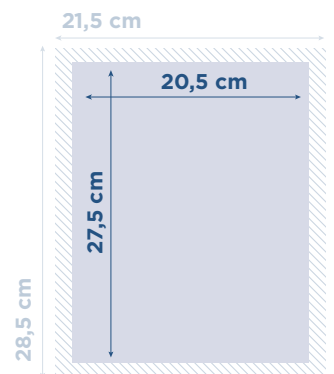

Medidas de los avisos

Una página

20,5 x 27,5 cm + 0,5 cm perimetral de demasia
(medida final del aviso incluyendo demasia:
21,5 x 28,5 cm)

● Corte ▨ Demasia

Media página

20,5 x 13,7 cm + 0,5 cm perimetral de demasia
(medida final del aviso incluyendo demasia:
21,5 x 14,7 cm)